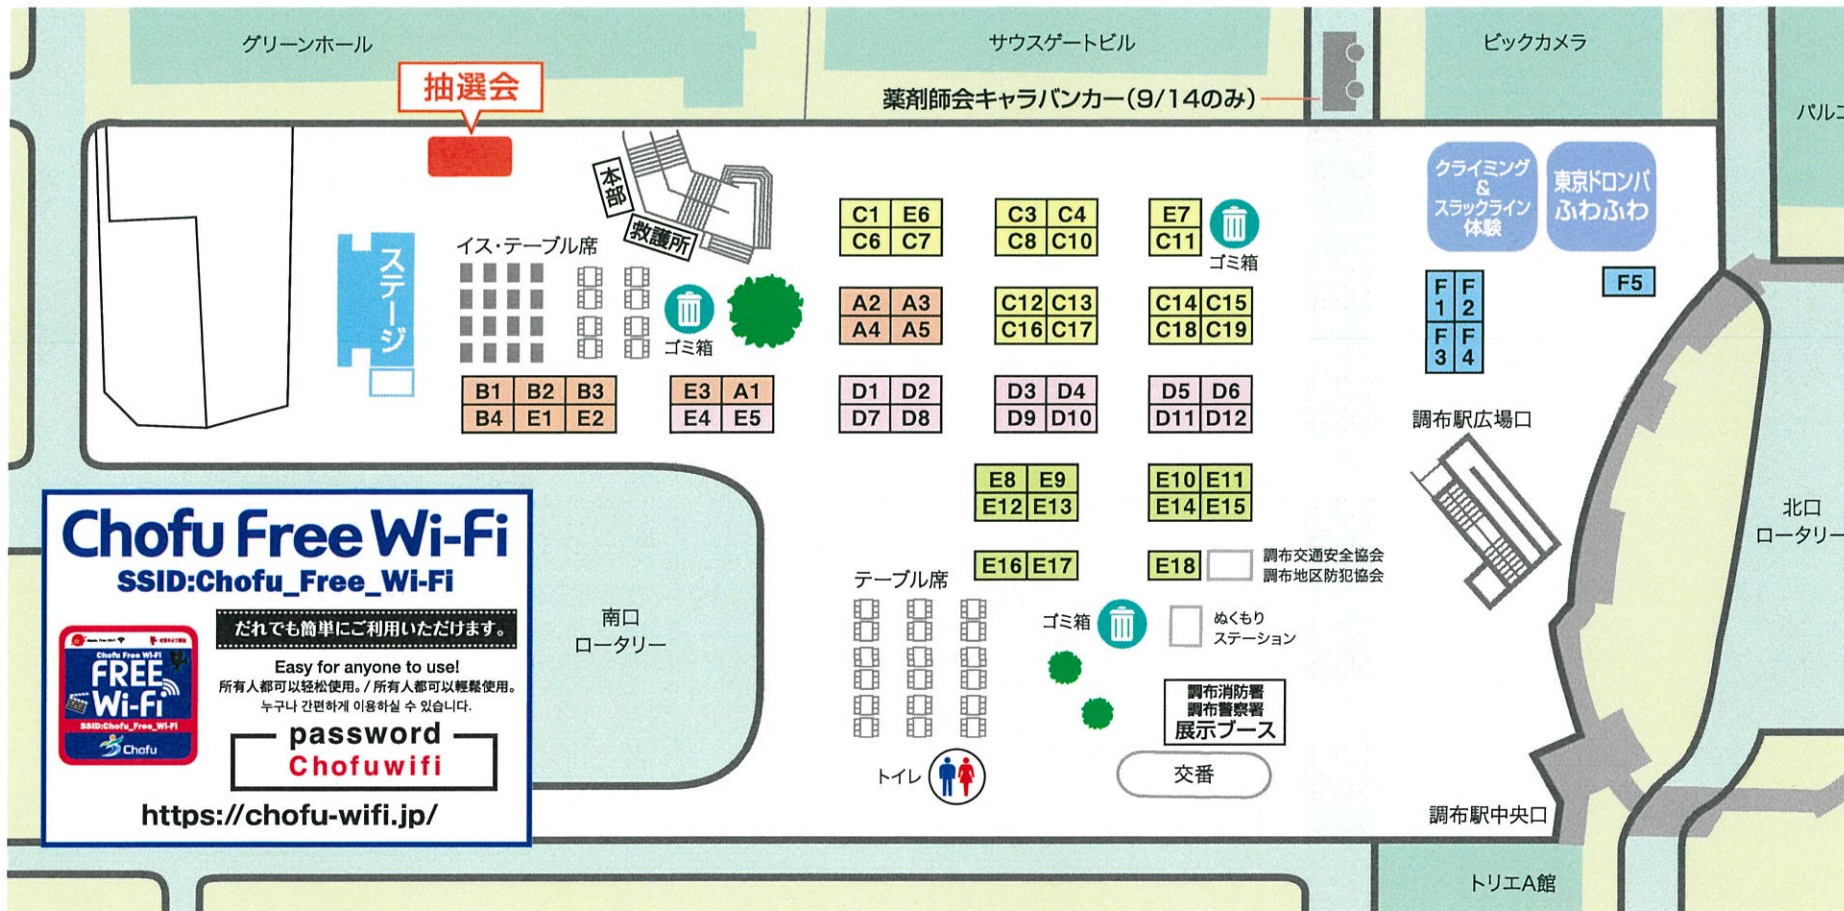

対象の商店会の場所や詳細は1B2chアプリを見てね?

参加無料

QRコードリーダーをお持ちの方はコチラからダウンロード

スタンプラリー実施期間: 令和元年 9月1日(日)~9月15日(日)まで

商店会を回ってスタンプを集めて、お楽しみ抽選会へいこう!
抽選会は商工まつり会場で行います(景品がなくなり次第終了となります)

主催: 調布市商工会

後援: 調布市、東京都、東京都商工会連合会、(公社)調布青年会議所、調布市観光協会
(株)ジェイコム東京調布局、調布エフエム放送(株)、NPO法人調布市地域情報化コンソーシアム
協力: 調布交通安全協会、調布地区防犯協会

展示コーナー

D1	メガロス調布	体力測定と店PR
D2	東京都社会保険労務士会 武蔵野統括支部	労働・社会保険の案内
D3	一般社団法人 調布市薬剤師会	おくすりの相談会
D4	Cic88	Cic88のPR
D5	斉藤倉庫株式会社	トランクルームの紹介
D6	公益社団法人 武蔵府中青色申告会 調布支部	輪投げ募金
D7	有限会社 エイスイ創建	一般建築リフォーム業
D8	J:COM調布	お困りごと相談会
D9	国領・調布・西調布・柴崎・武蔵野台駅前整骨院	無料治療体験会
D10	結婚相談所 Premier (ブルミエ)	結婚・婚活相談
D11	林建設株式会社	nico・GHのPR
D12	生と死・葬送 SŌGIサポートセンター	あなたの終活をサポート
E4	狛江調布食品衛生協会	食中毒防止アンケート
E5	イオンシネマ シアタス調布	映画・サービスのPR